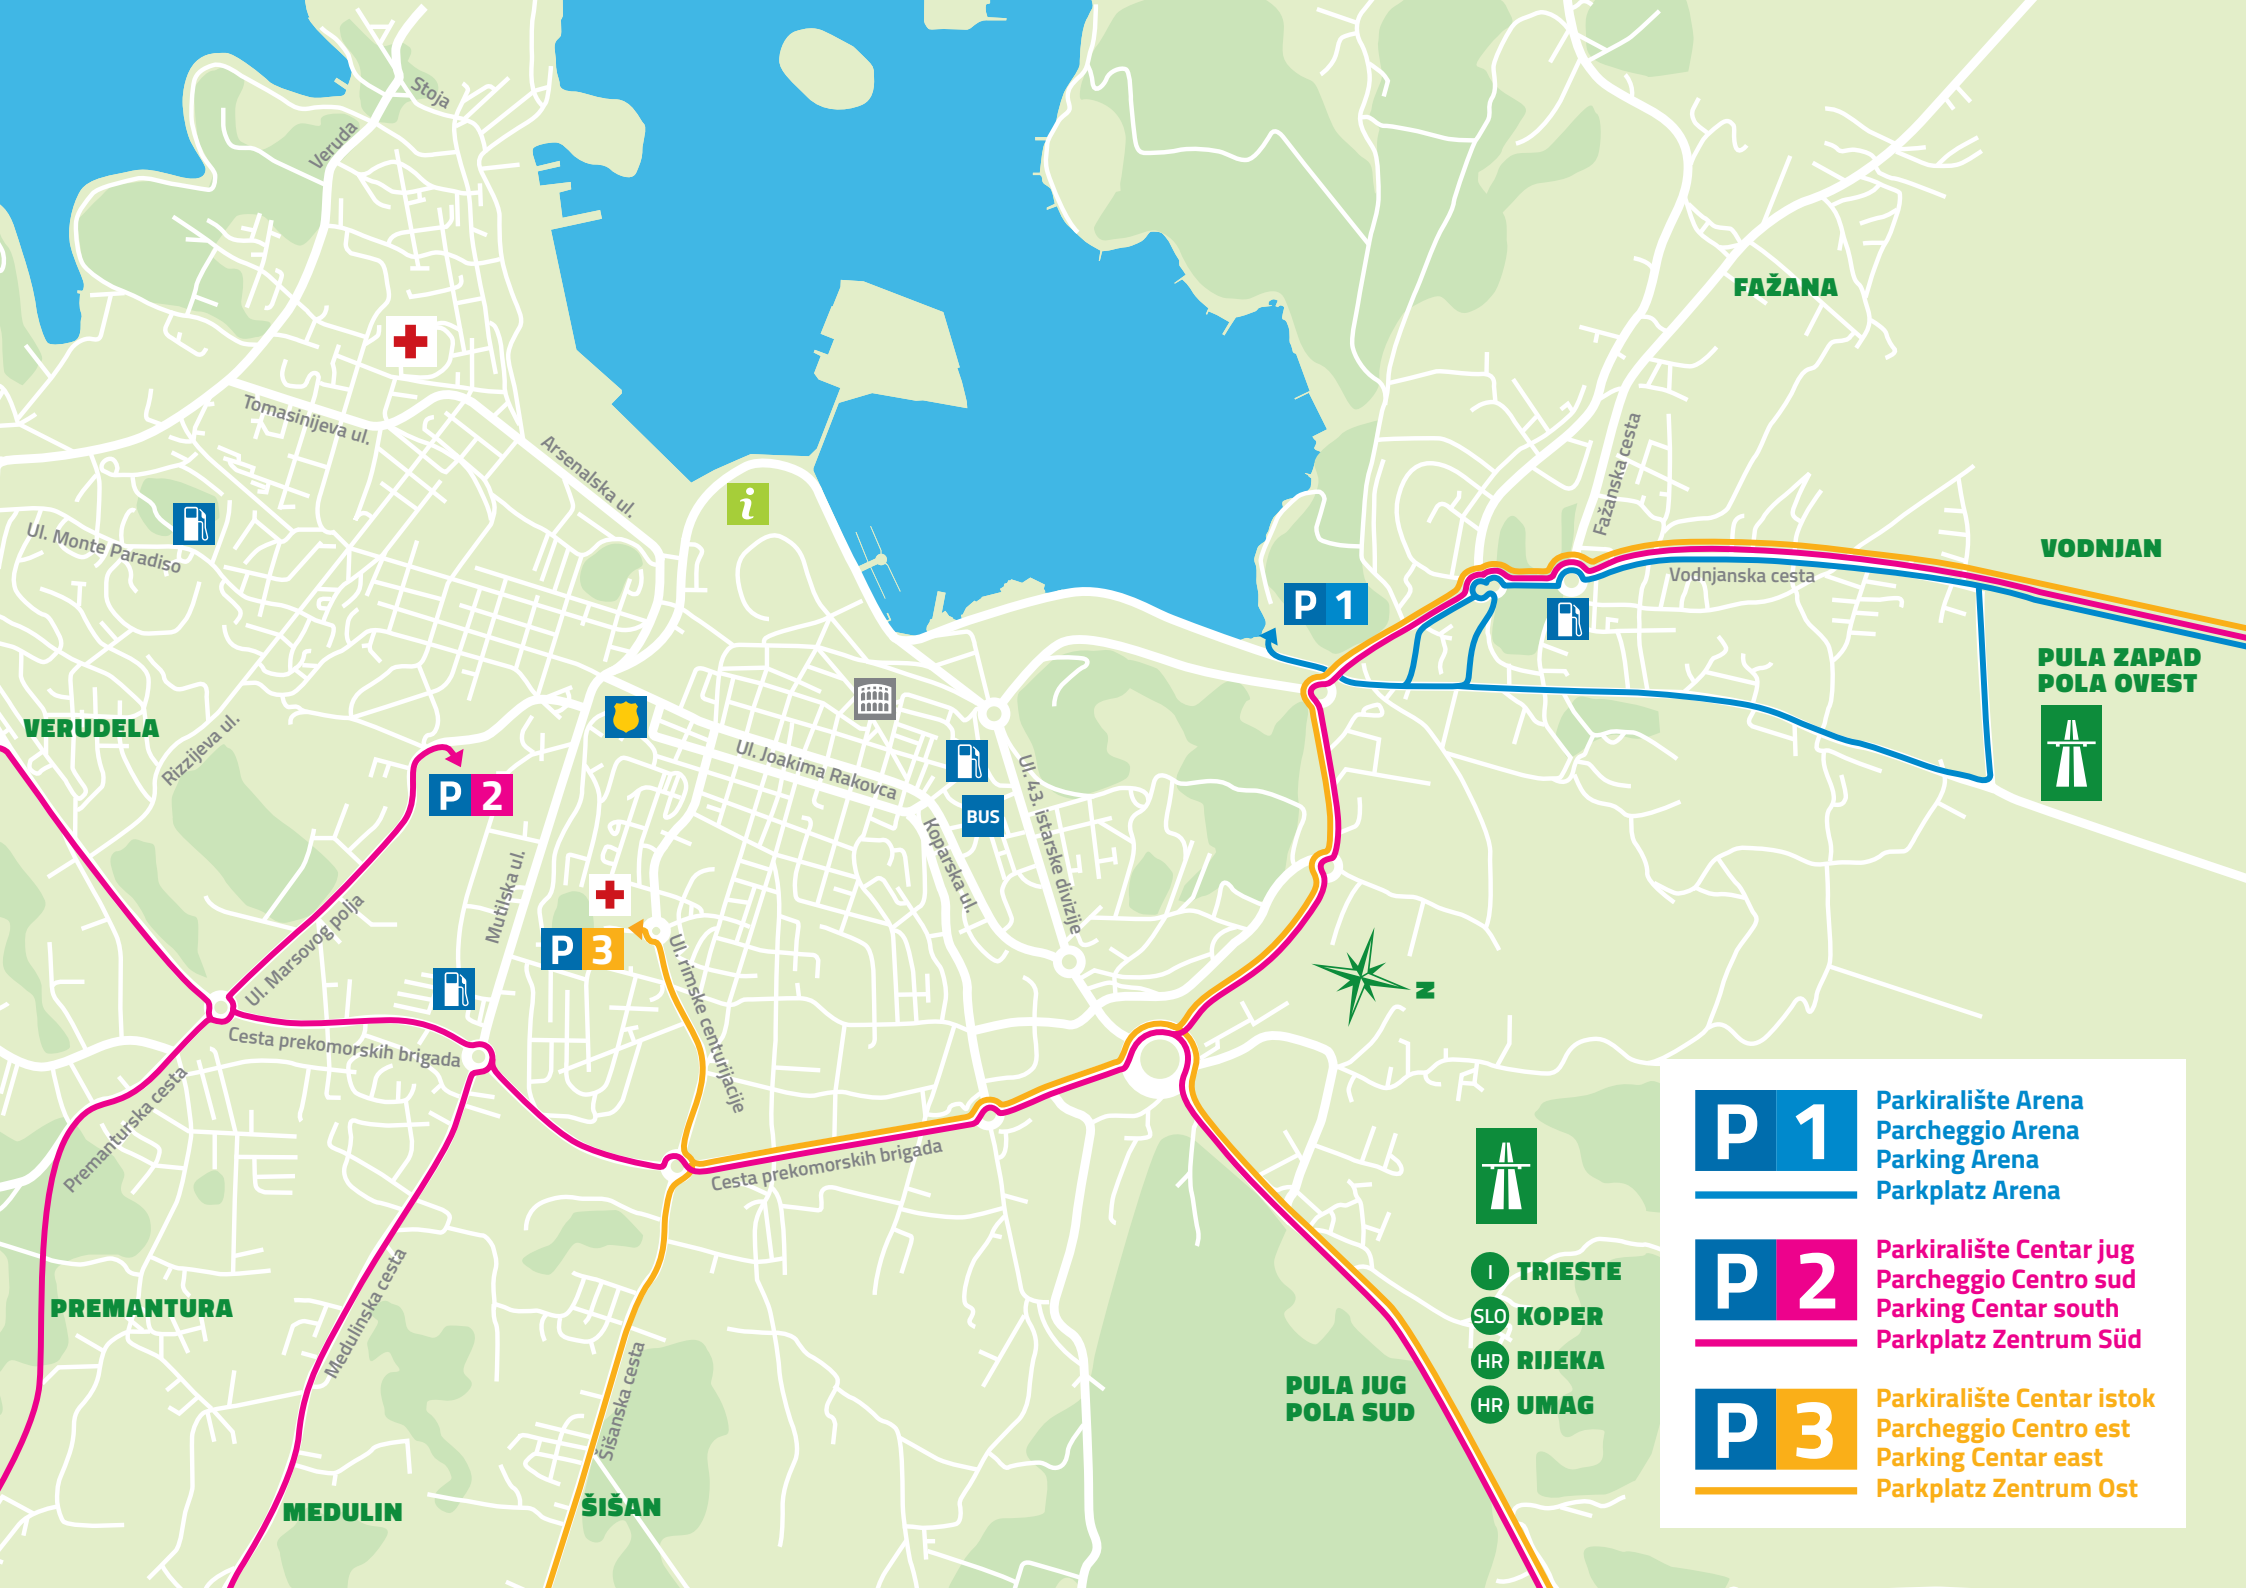

P 1	Parkiralište Arena Parccheggio Arena Parking Arena Parkplatz Arena
P 2	Parkiralište Centar jug Parccheggio Centro sud Parking Centar south Parkplatz Zentrum Süd
P 3	Parkiralište Centar istok Parccheggio Centro est Parking Centar east Parkplatz Zentrum Ost

- **I TRIESTE**
- **SLO KOPER**
- **HR RIJEKA**
- **HR UMAG**

**PULA JUG
POLA SUD**

**PULA ZAPAD
POLA OVEST**

VODNIJAN

FAŽANA

VERUDELA

PREMANTURA

MEDULIN

ŠIŠAN

Ul. Monte Paradiso

Rizzajeva ul.

Tomasinijeva ul.

Medulinška cesta

Mutiška ul.

Arsenalska ul.

Šišanska cesta

Ul. rimske centurije

Ul. Joakima Rakovca

Koparska ul.

Ul. 4. istarske divizije

Fažanska cesta

Vodnjanska cesta

Cesta prekomorskih brigada

Cesta prekomorskih brigada

Premanturska cesta

Ul. Marsovog polja